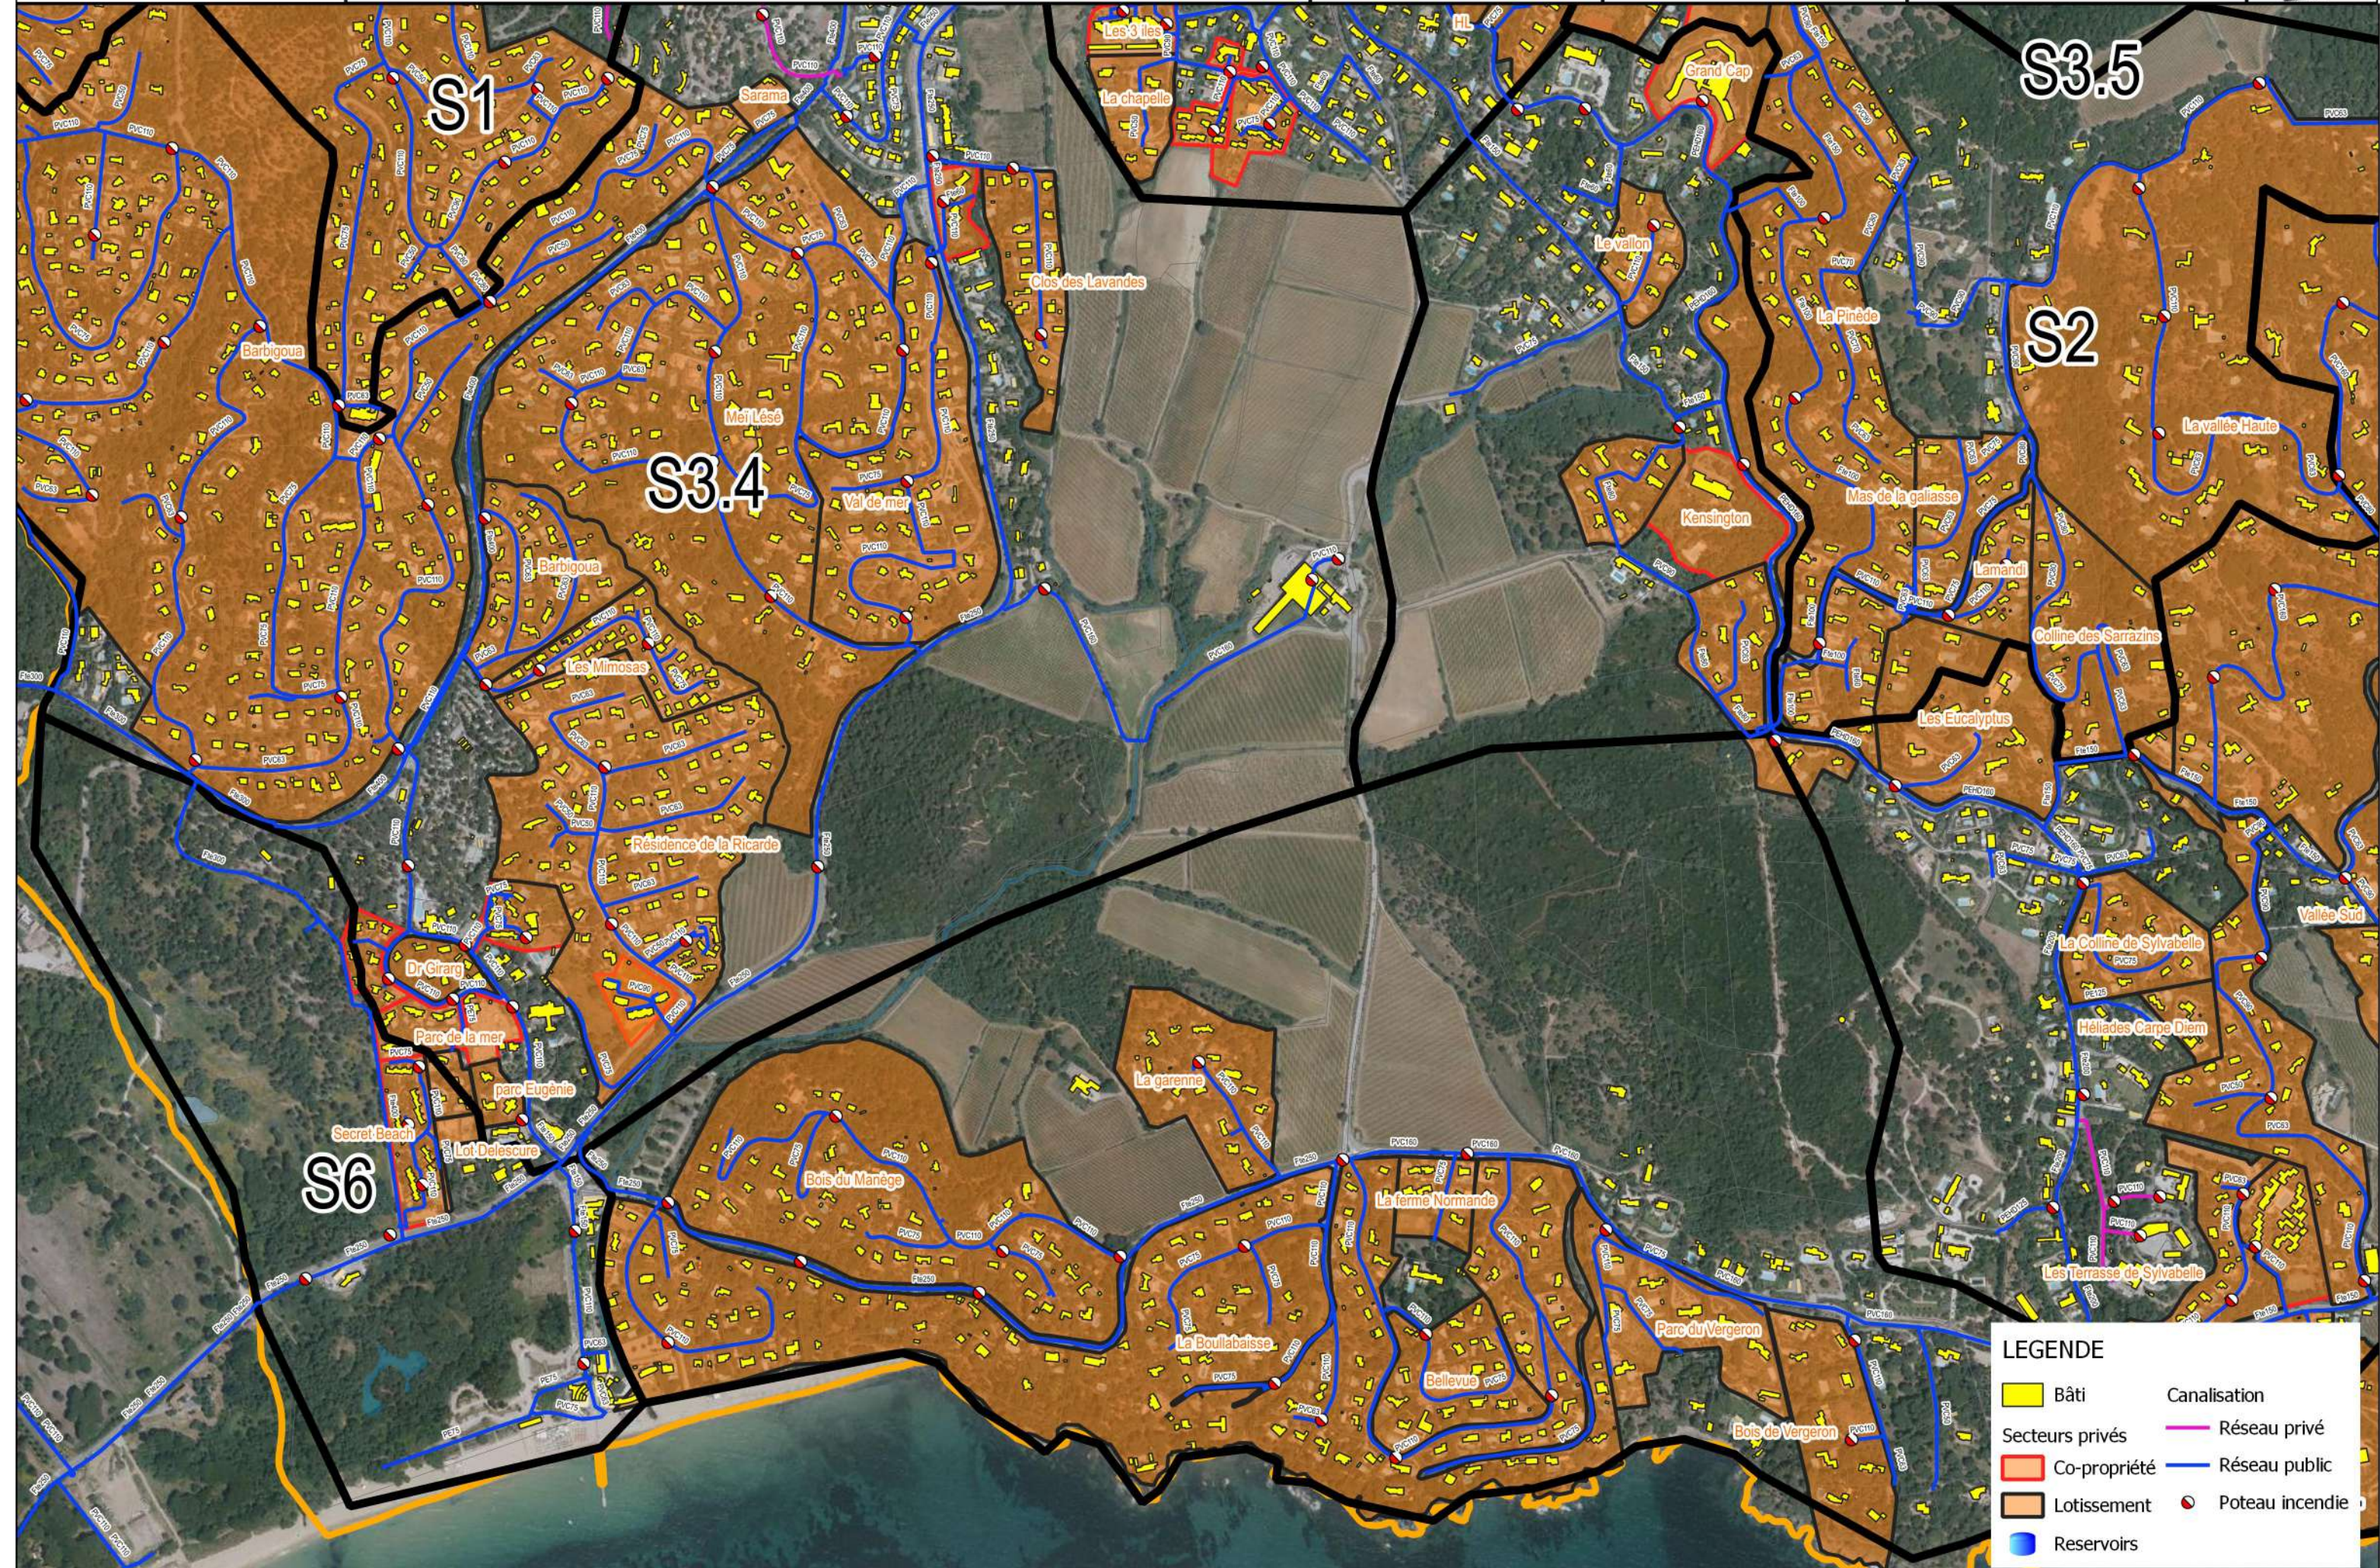

LEGENDE

	Bâti		Canalisation
	Secteurs privés		Réseau privé
	Co-propriété		Réseau public
	Lotissement		Poteau incendie
	Reservoirs		

LEGENDE

Bâti	Canalisation
Secteurs privés	Réseau privé
Co-propriété	Réseau public
Lotissement	Poteau incendie
Reservoirs	

LEGENDE

Bâti	Canalisation
Secteurs privés	Réseau privé
Co-propriété	Réseau public
Lotissement	Poteau incendie
Réservoirs	

LEGENDE

Bâti	Canalisation
Secteurs privés	Réseau public
Co-propriété	Poteau incendie
Lotissement	Reservoirs
Reservoirs	

LEGENDE

Bâti	Canalisation
Secteurs privés	Réseau privé
Co-propriété	Réseau public
Lotissement	Poteau incendie
Reservoirs	