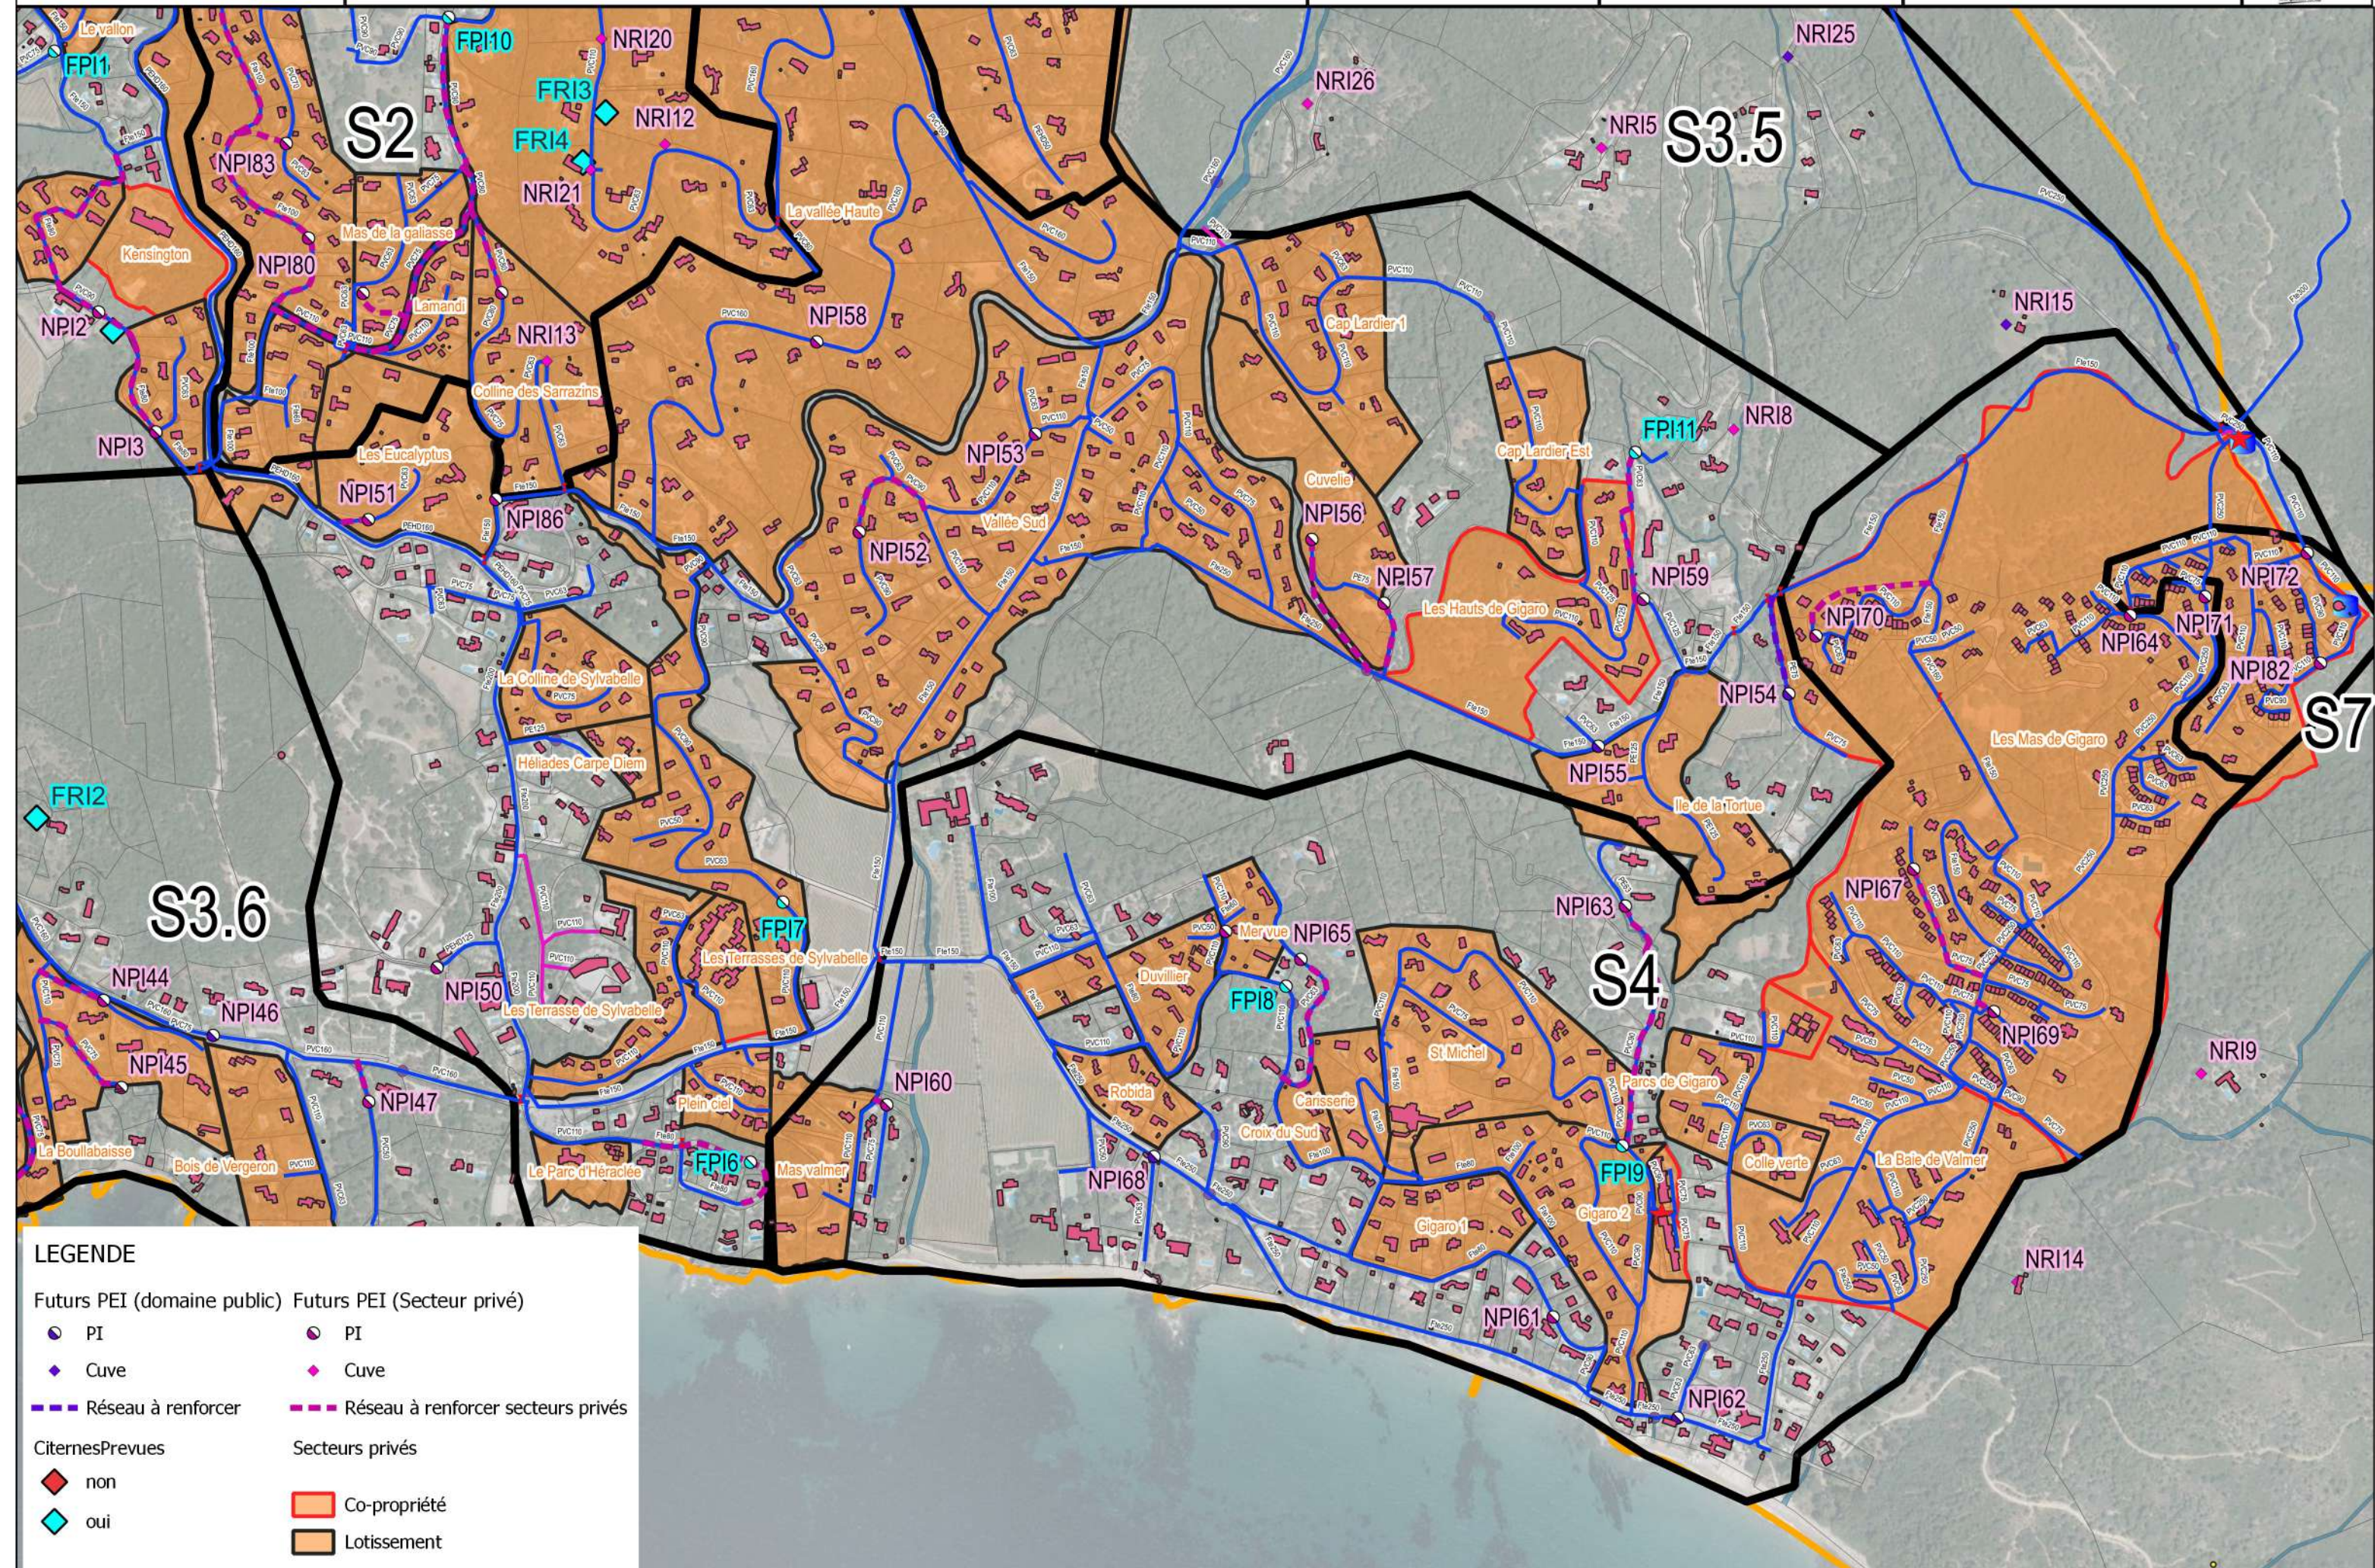

LEGENDE

Futurs PEI (domaine public)		Futurs PEI (Secteur privé)	
●	PI	●	PI
◆	Cuve	◆	Cuve
—	Réseau à renforcer	—	Réseau à renforcer secteurs privés
CisternesPrevues		Secteurs privés	
◆	non	■	Co-propriété
◆	oui	■	Lotissement

LEGENDE

Futurs PEI (domaine public)		Futurs PEI (Secteur privé)	
● PI	● PI	● PI	● PI
◆ Cuve	◆ Cuve	◆ Cuve	◆ Cuve
--- Réseau à renforcer	--- Réseau à renforcer	--- Réseau à renforcer secteurs privés	--- Réseau à renforcer secteurs privés
CiternesPrevues		Secteurs privés	
◆ non	◆ oui	■ Co-propriété	■ Lotissement

LEGENDE

Futurs PEI (domaine public)	Futurs PEI (Secteur privé)
● PI	● PI
◆ Cuve	◆ Cuve
— Réseau à renforcer	— Réseau à renforcer secteurs privés
CiternesPrevues	Secteurs privés
◆ non	■ Co-propriété
◆ oui	■ Lotissement