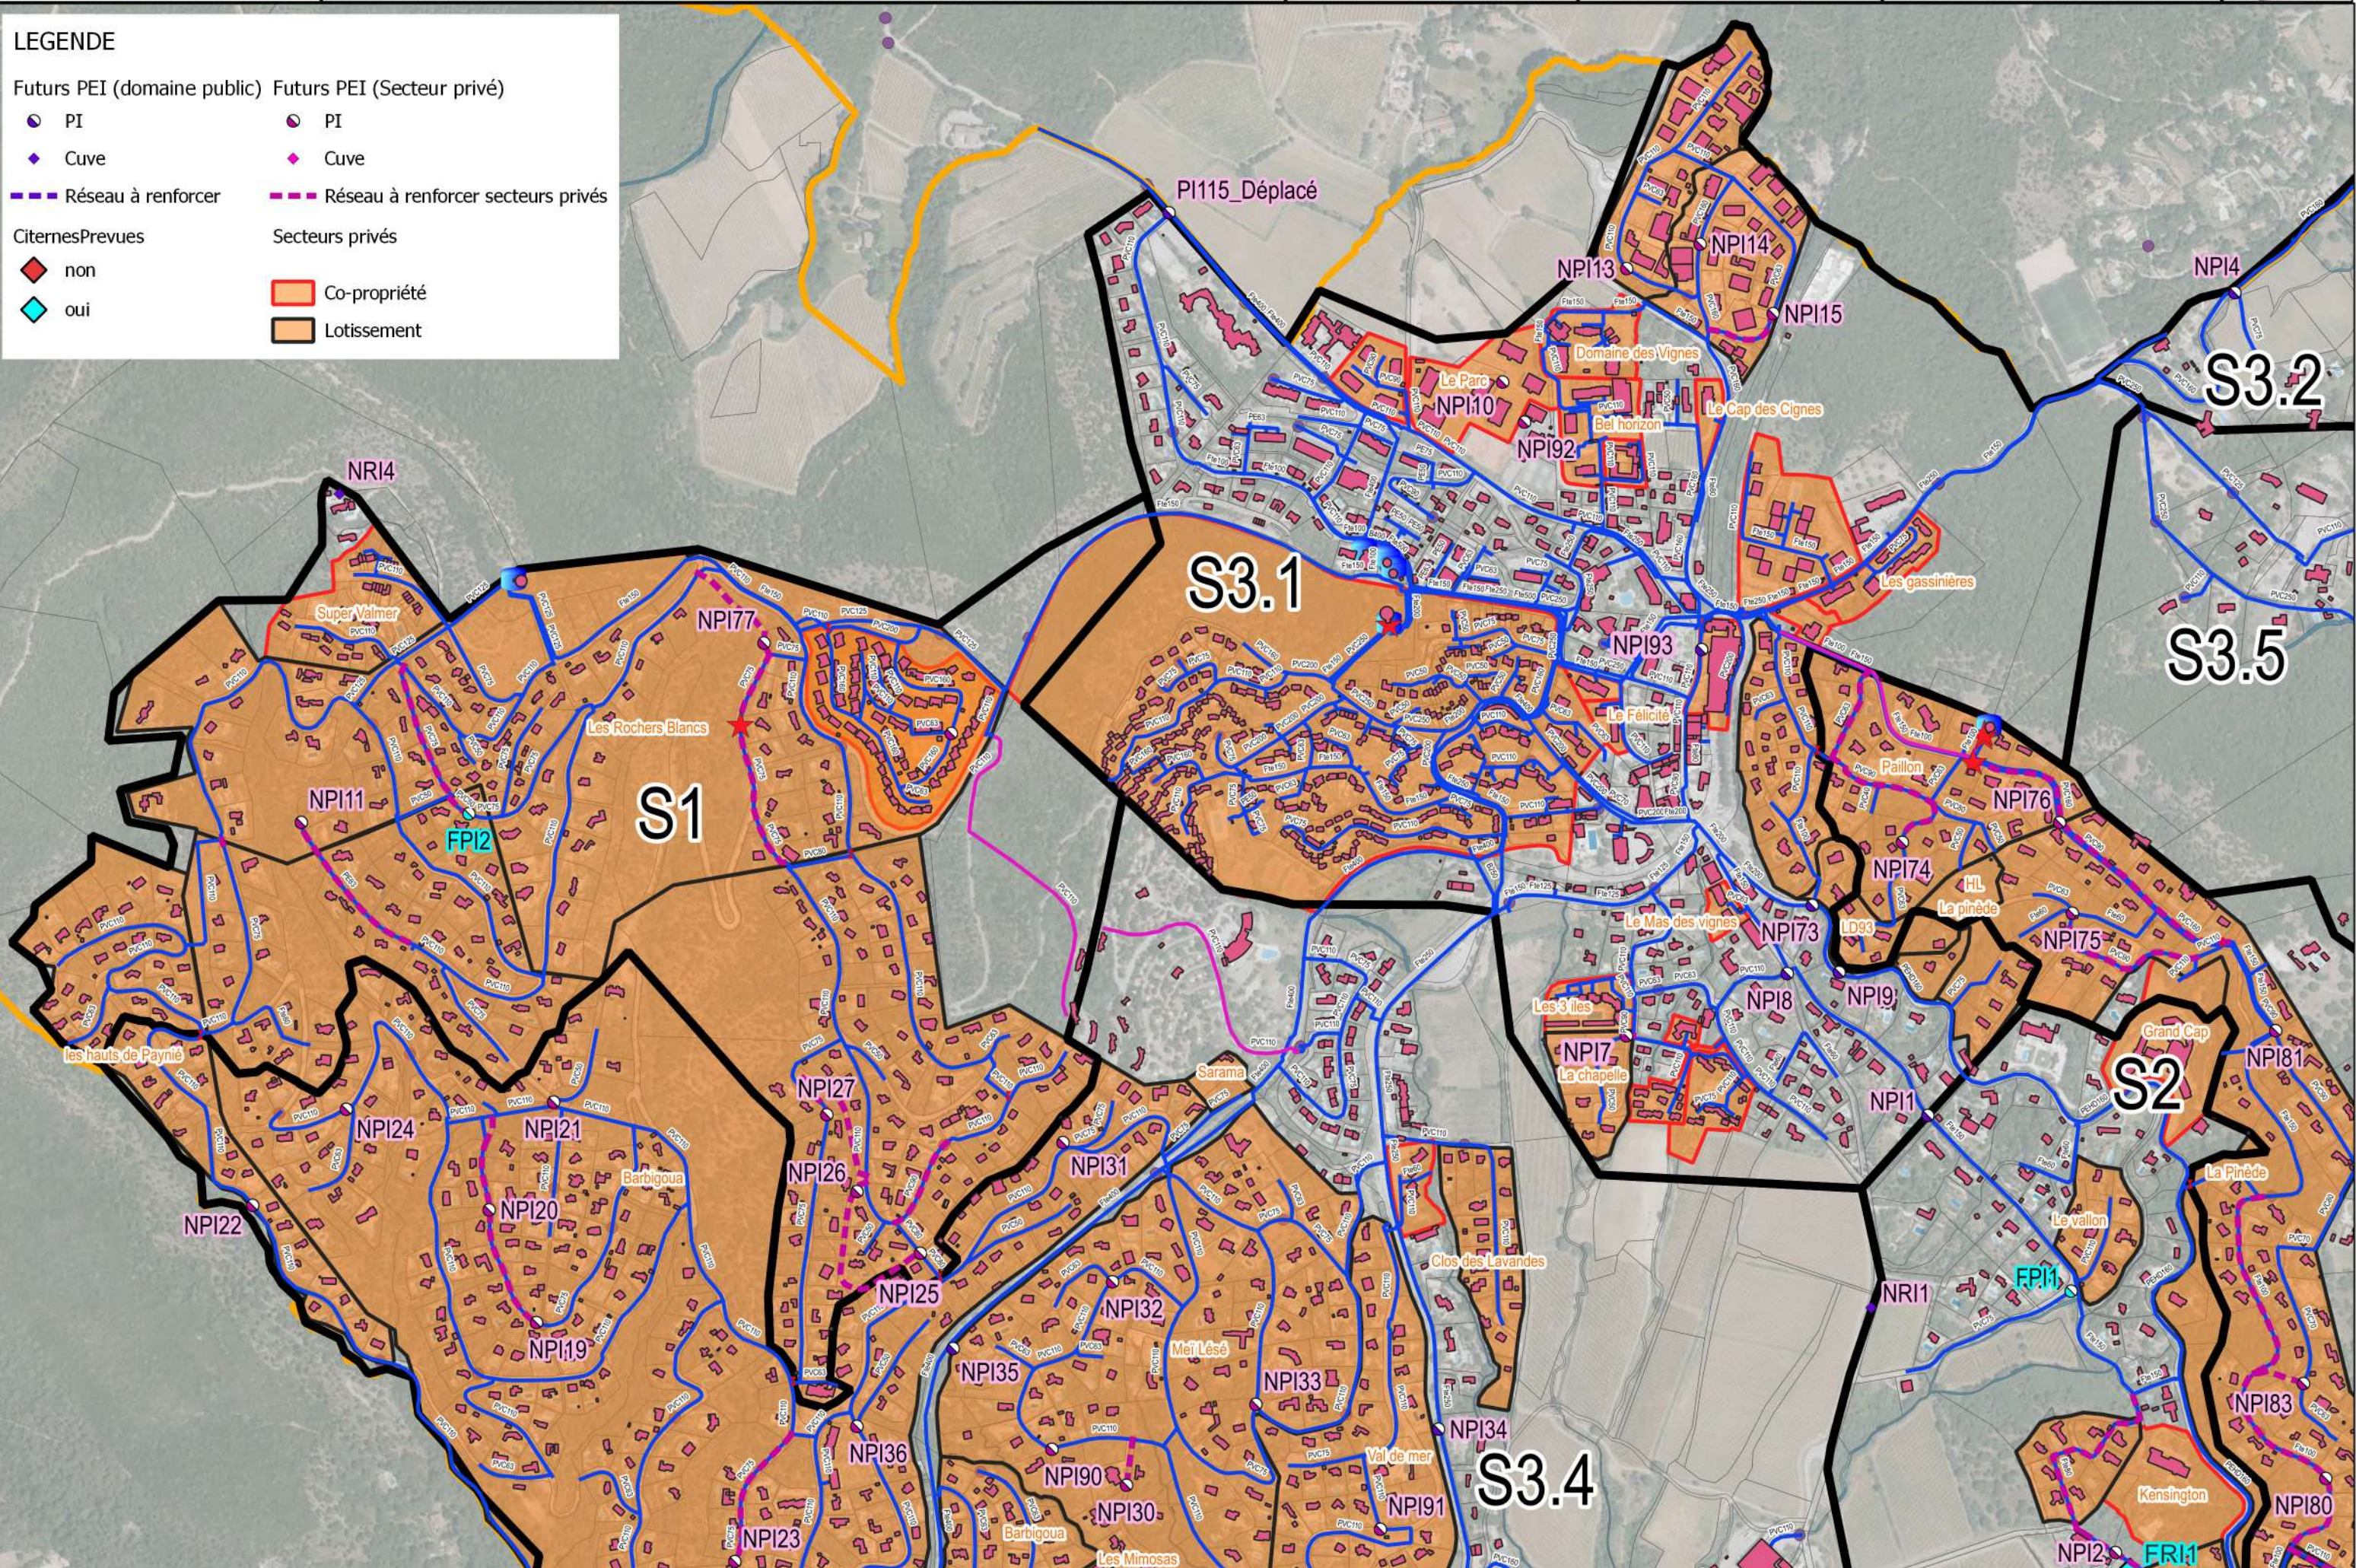

LEGENDE

Futurs PEI (domaine public)		Futurs PEI (Secteur privé)	
●	PI	●	PI
◆	Cuve	◆	Cuve
—	Réseau à renforcer	—	Réseau à renforcer secteurs privés
CisternesPrevues		Secteurs privés	
◆	non	■	Co-propriété
◆	oui	■	Lotissement

LEGENDE

Futurs PEI (domaine public)		Futurs PEI (Secteur privé)	
● PI	● PI	● PI	● PI
◆ Cuve	◆ Cuve	◆ Cuve	◆ Cuve
--- Réseau à renforcer	--- Réseau à renforcer	--- Réseau à renforcer secteurs privés	--- Réseau à renforcer secteurs privés
CiternesPrevues		Secteurs privés	
◆ non	◆ oui	■ Co-propriété	■ Lotissement

LEGENDE

Futurs PEI (domaine public)	Futurs PEI (Secteur privé)
● PI	● PI
◆ Cuve	◆ Cuve
— Réseau à renforcer	— Réseau à renforcer secteurs privés
CiternesPrevues	Secteurs privés
◆ non	■ Co-propriété
◆ oui	■ Lotissement